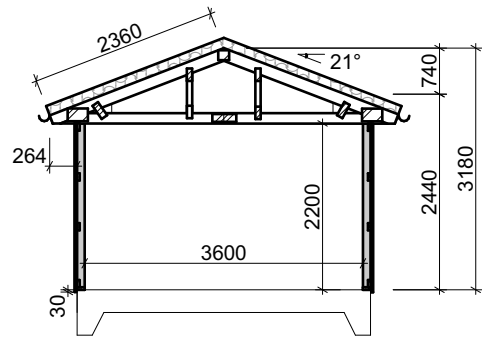

Takstolar C/C 1200 mm.  
Virke C24 , Dimension 45 x 145

SEKTION A-A

FASAD MOT:

FASAD MOT:

FASAD MOT:

FASAD MOT:

ELSA 24 KVM  
Levereras oisolerad. Leveransombefattning enligt produktbeskrivning eller avtal. Alla väggmoduler kan placeras på valfri plats vid montering, även de med fönster och dörröppning.

Byggherre:	<b>Nybyggnad av komplementbyggnad</b> YtterGrundmått: 3800 x 6000 mm. Utsida mått: 3880 x 6080 mm.
	Skala: <b>1:100 (A4)</b>
Fastighetsbeteckning:	Fribärande takstolar i fackverks-konstruktion. Taklutning: 21 grader. Snözon: 3,5
Datum:	ELSA 24 KVM