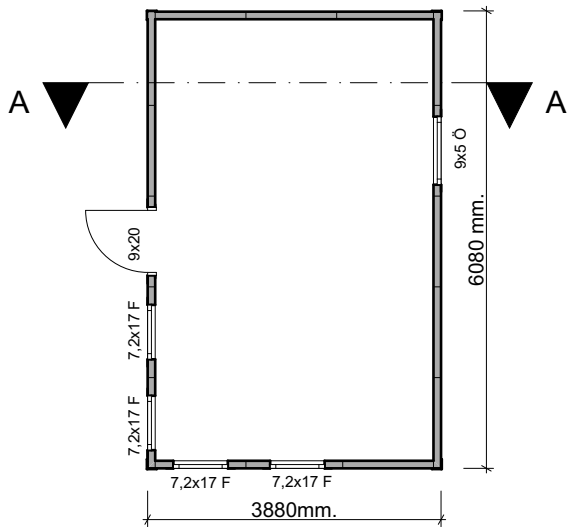

Takstolar C/C 1200 mm.  
Virke C24 , Dimension 45 x 145

SEKTION A-A

FASAD MOT:

FASAD MOT:

FASAD MOT:

FASAD MOT:

ELSA 24 KVM  
Levereras oisolerad. Leveransombefattning enligt produktbeskrivning eller avtal. Alla väggmoduler kan placeras på valfri plats vid montering, även de med fönster och dörröppning.

Byggherre:	<b>Nybyggnad av komplementbyggnad</b> YtterGrundmått: 3800 x 6000 mm. Utsida mått: 3880 x 6080 mm.
	Skala: <b>1:100 (A4)</b>
Fastighetsbeteckning:	Fribärande takstolar i fackverks-konstruktion. Taklutning: 21 grader. Snözon: 3,5
Datum:	ELSA 24 KVM