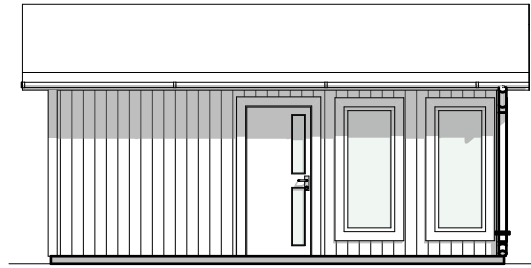

Takstolar C/C 1200 mm.  
Virke C24 , Dimension 45 x 145

SEKTION A-A

FASAD MOT:

FASAD MOT:

FASAD MOT:

FASAD MOT:

ELSA 24 KVM  
Levereras oisolerad. Leveransombefattning enligt produktbeskrivning eller avtal. Alla väggmoduler kan placeras på valfri plats vid montering, även de med fönster och dörröppning.

Byggherre:	<b>Nybyggnad av komplementbyggnad</b> YtterGrundmått: 3800 x 6000 mm. Utsida mått: 3880 x 6080 mm.
	Skala: <b>1:100 (A4)</b>
Fastighetsbeteckning:	Fribärande takstolar i fackverks-konstruktion. Taklutning: 21 grader. Snözon: 3,5
Datum:	ELSA 24 KVM