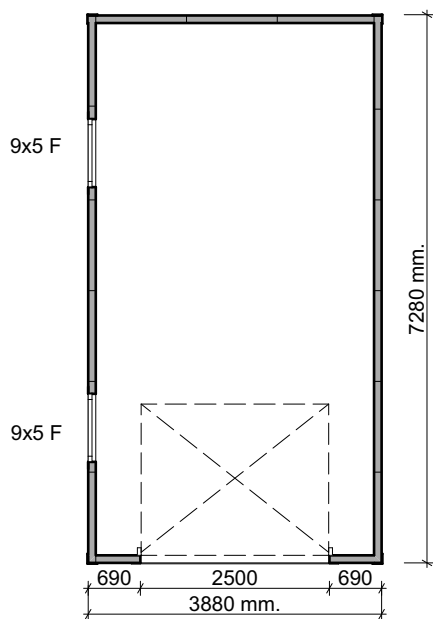

Grundmått 3800 x 7200 mm.

Takstolar C/C 1200 mm.
Virke C24 , Dimension 45 x 145

Öppning för port:
B:2500 x H: 2000 mm.

2000

Fasad mot:

Fasad mot:

Fasad mot:

Fasad mot:

Garage Light "Håkan" 28 KVM
Levereras oisolerad. Leveransombefattning enligt produktbeskrivning eller avtal.

Byggherre:	Nybyggnad av Garage YtterGrundmått: 3800 x 7200 mm. Utsida mått: 3880 x 7280 mm.
	Skala: 1:100 (A4)
Fastighetsbeteckning:	Fribärande takstolar i fackverks-konstruktion. Taklutning: 21 grader. Snözon 5,5
Datum: 2022-09-21	