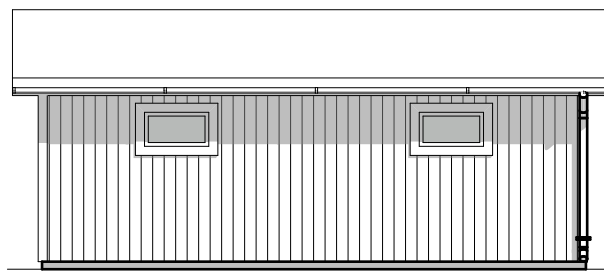

Grundmått 3800 x 7200 mm.

Takstolar C/C 1200 mm.
Virke C24 , Dimension 45 x 145

Öppning för port:
B:2500 x H: 2000 mm.

2000

Fasad mot:

Fasad mot:

Fasad mot:

Fasad mot:

Garage Light "Håkan" 28 KVM
Levereras oisolerad. Leveransombefattning enligt produktbeskrivning eller avtal.

Byggherre:	Nybyggnad av Garage YtterGrundmått: 3800 x 7200 mm. Utsida mått: 3880 x 7280 mm.
	Skala: 1:100 (A4)
Fastighetsbeteckning:	Fribärande takstolar i fackverks-konstruktion. Taklutning: 21 grader. Snözon 5,5
Datum: 2022-09-21	