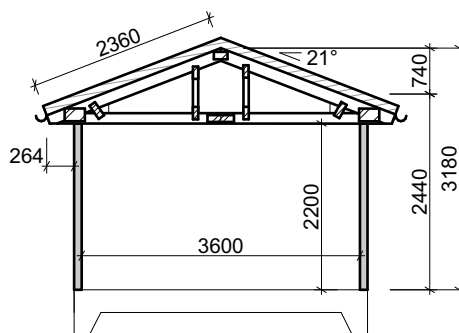

Grundmått 3800 x 7200 mm.

Takstolar C/C 1200 mm.
Virke C24 , Dimension 45 x 145

Öppning för port:
B:2500 x H: 2000 mm.

2000

Fasad mot:

Fasad mot:

Fasad mot:

Fasad mot:

Garage Light "Håkan" 28 KVM
Levereras oisolerad. Leveransombefattning enligt produktbeskrivning eller avtal.

Byggherre:	Nybyggnad av Garage YtterGrundmått: 3800 x 7200 mm. Utsida mått: 3880 x 7280 mm.
	Skala: 1:100 (A4)
Fastighetsbeteckning:	Fribärande takstolar i fackverks-konstruktion. Taklutning: 21 grader. Snözon 5,5
Datum: 2022-09-21	